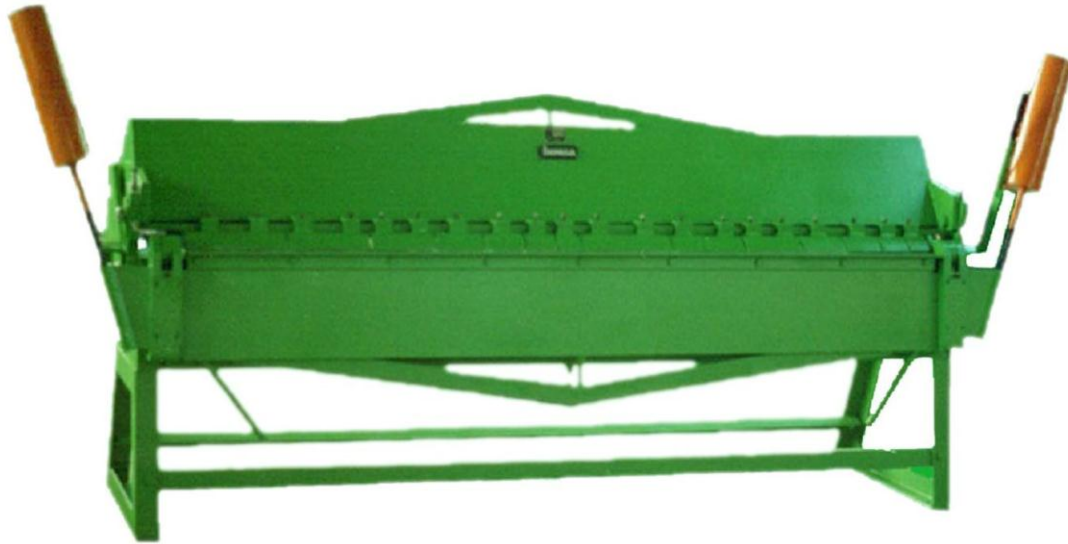

MAQUINADOS BAIRA

DOBLADORA UNIVERSAL DBL-10

CARACTERISTICAS	DESCRIPCION
LONGITUD DE DOBLEZ	10 PIES
PESO APROXIMADO	1020 KG
UÑAS	16 UÑAS INTERCAMBIABLES
BALANCEO	CONTRA PESO
CALIBRE DE DOBLEZ	CAL.16

INPASA